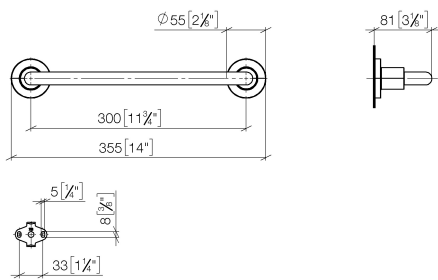

83 030 892

- interasse 300 mm
- larghezza 355mm
- altezza 55 mm
- rosetta Ø 55 mm
- sporgenza 80 mm

	Ottone spazzolato (Oro 23k)	83 030 892-28
	Cromato	83 030 892-00
	Platinato spazzolato	83 030 892-06
	Platinato	83 030 892-08
	Dark Chrome	83 030 892-19
	Nero opaco	83 030 892-33
	Champagne spazzolato (Oro 22k)	83 030 892-46
	Champagne (Oro 22k)	83 030 892-47
	Cromo spazzolato	83 030 892-93
	Dark Platinum spazzolato	83 030 892-99

83 030 892

mm [inches]

Certificati

TÜV_B0358530023_ TÜV_B0358530023_

Dt. EN.

83 030 892

Parts for other
finishes can be found
here: Cromato

Elenco delle parti di ricambio

N.	Codice articolo	Denominazione	Quantità necessaria	Tempo di produzione
1	05 28 22 587 00-28	sostegno	1	20
2	08 17 89 505-28	sostegno	2	20
3	04 31 11 113 00 90	perno	2	2
4	09 30 11 046 90	rondella	2	2
5	09 30 30 071 90	vite	2	2
6	05 17 20 739 00 90	set di fissaggio	2	2