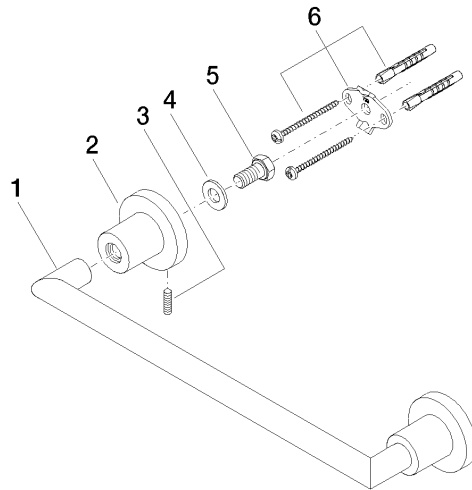

83 030 892

- interasse 300 mm
- larghezza 355mm
- altezza 55 mm
- rosetta Ø 55 mm
- sporgenza 80 mm

	Ottone spazzolato (Oro 23k)	83 030 892-28
	Cromato	83 030 892-00
	Platinato spazzolato	83 030 892-06
	Platinato	83 030 892-08
	Dark Chrome	83 030 892-19
	Nero opaco	83 030 892-33
	Champagne spazzolato (Oro 22k)	83 030 892-46
	Champagne (Oro 22k)	83 030 892-47
	Cromo spazzolato	83 030 892-93
	Dark Platinum spazzolato	83 030 892-99

83 030 892

mm [inches]

Certificati

TÜV_B0358530023_ TÜV_B0358530023_

Dt. EN.

83 030 892

Parts for other
finishes can be found
here: Cromato

Elenco delle parti di ricambio

N.	Codice articolo	Denominazione	Quantità necessaria	Tempo di produzione
1	05 28 22 587 00-28	sostegno	1	20
2	08 17 89 505-28	sostegno	2	20
3	04 31 11 113 00 90	perno	2	2
4	09 30 11 046 90	rondella	2	2
5	09 30 30 071 90	vite	2	2
6	05 17 20 739 00 90	set di fissaggio	2	2